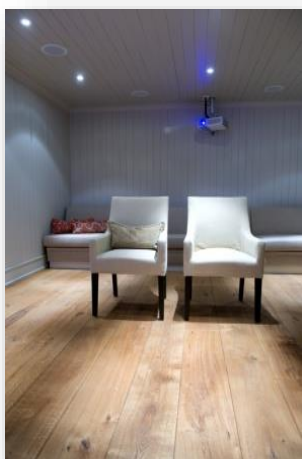

LØKKAN-EIKEGULV med finer.

Varme føtter, varme hjerter...

Rustic 12x165mm	kr 660,- pr m2.
Classic – Rustic 12x165mm	kr 720,- pr m2.
Select 12x165mm	kr 810,- pr m2.
Premium 12x165mm	kr 950,- pr m2.
Rustic 12x180mm	kr 730,- pr m2.
Classic – Rustic 12x180mm	kr 810,- pr m2.
Select 12x180mm	kr 970,- pr m2.
Premium 12x180mm	kr 1090,- pr m2.

Prisene er inkl. mva og ferdig behandlet i valgfri nyanse fra vårt utvalg.